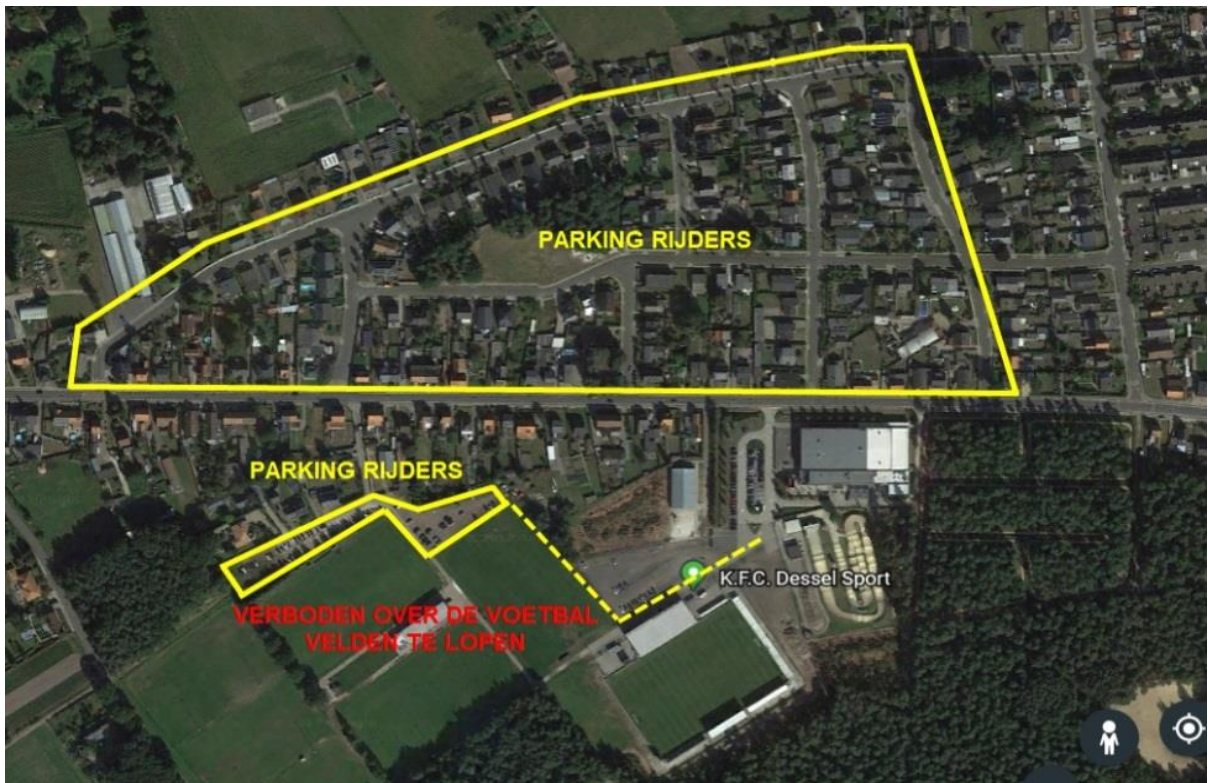

BK BMX 2023

GRONDPLAN: