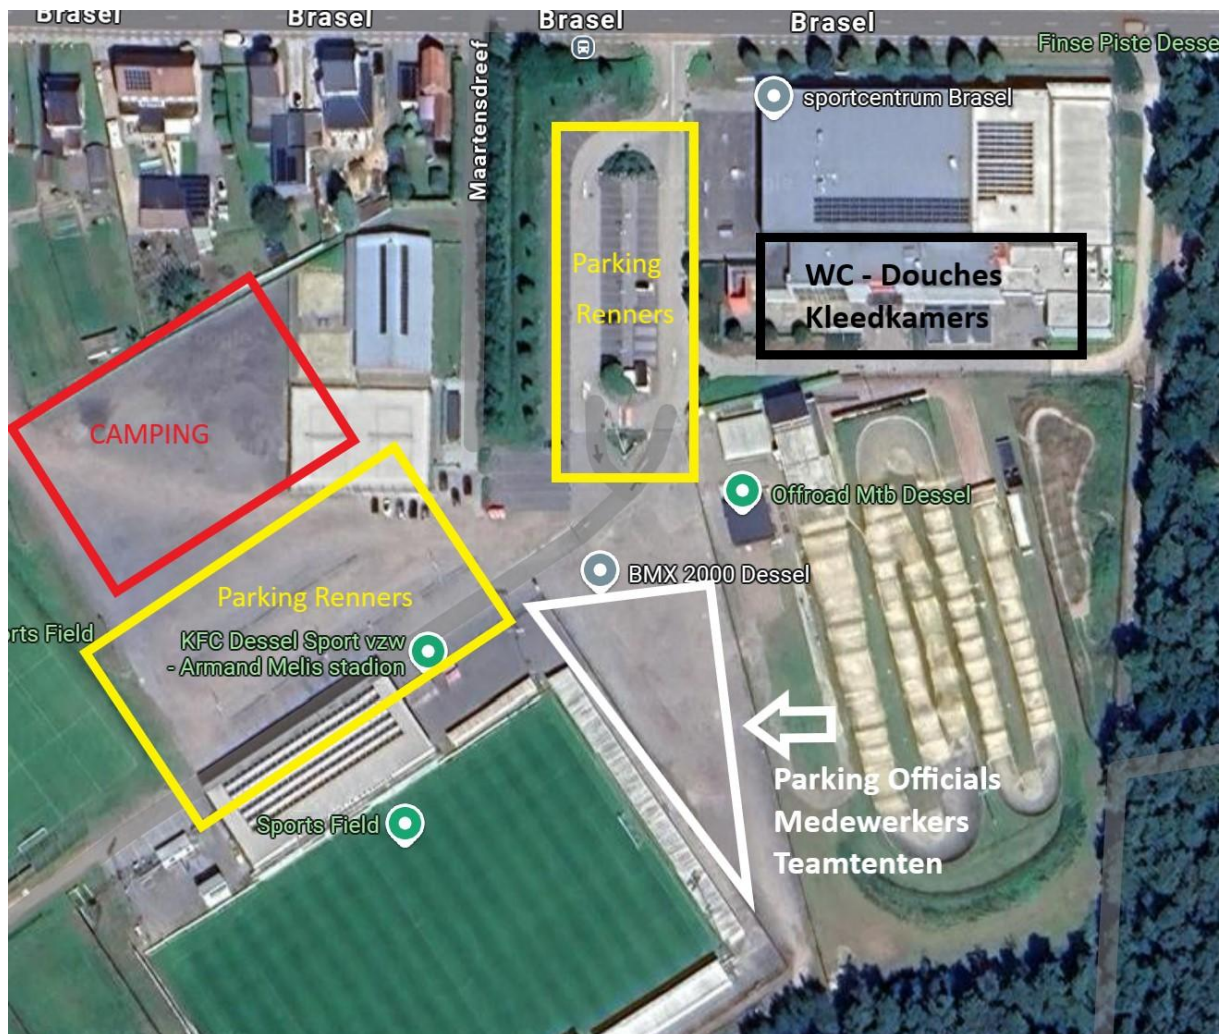

VOORINSCHRIJVINGEN

De voorinschrijvingen gebeuren via het eigen portaal van Cycling Vlaanderen. Dit is mogelijk tot 0u00 op dag 3 voor de wedstrijd. Anders dient de inschrijving ter plaatse te gebeuren.

Link inschrijvingen **niet-vergunninghouders** voor Zaterdag 1 maart:
<https://forms.gle/g8xVoVKAvGJ6rPP9>

Link inschrijvingen **Open wedstrijd** (vergunning & niet-vergunning houders) + **niet-vergunninghouders MTB Kids series** voor Zondag 2 maart:
<https://forms.gle/iV2mDWJQDS7QbQYs9>